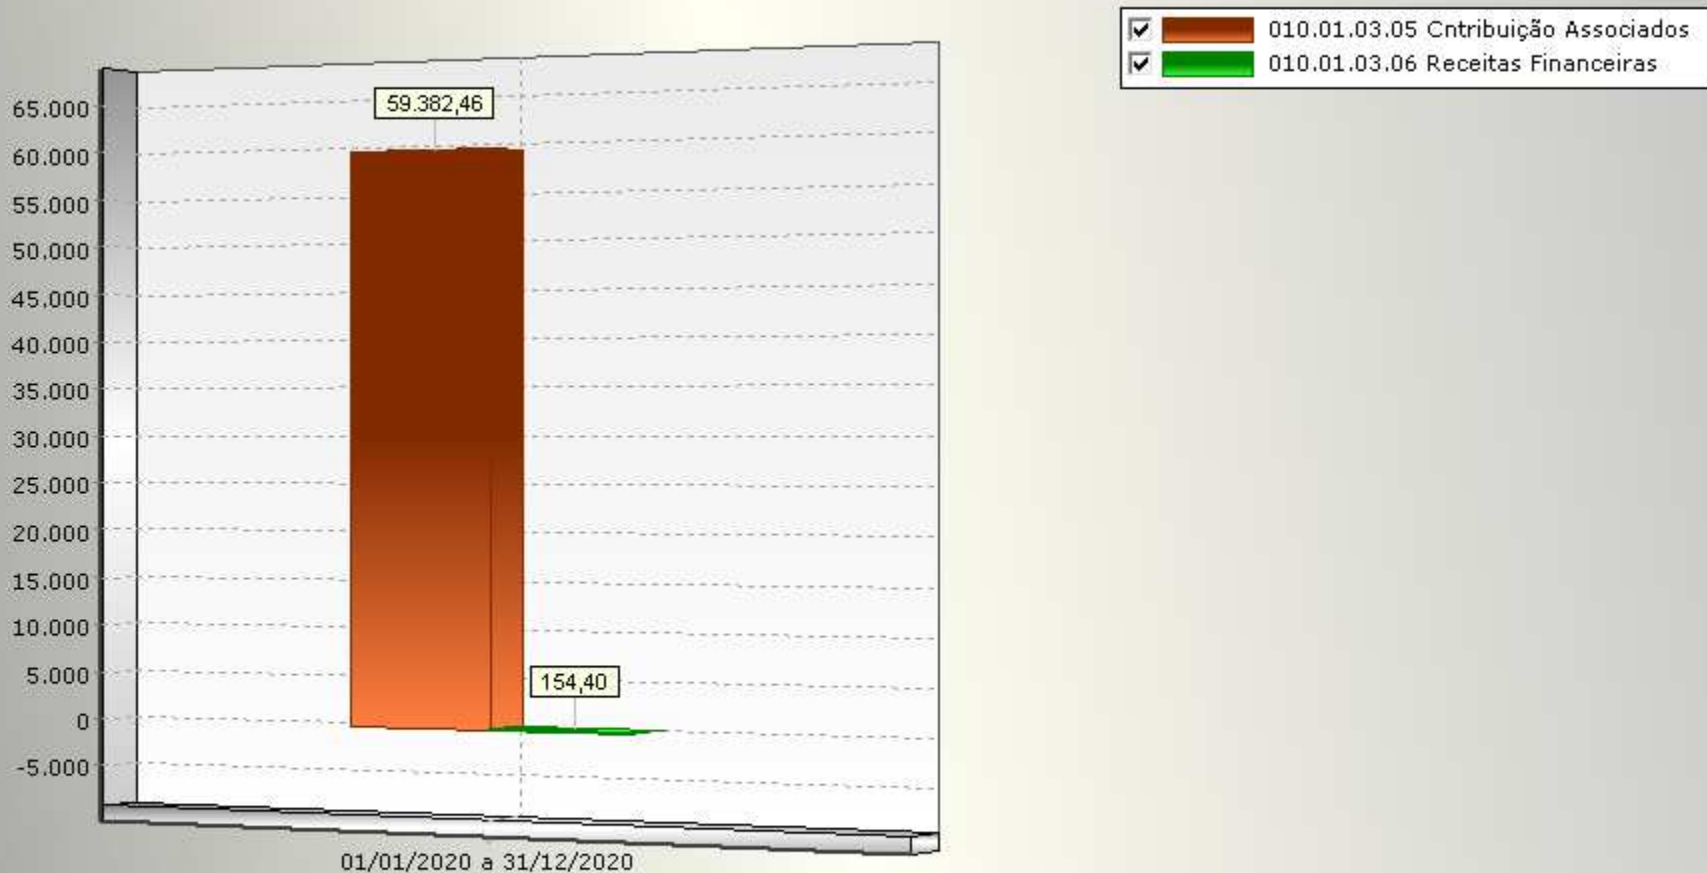

Análise Vertical e Horizontal DRE

Empresa: ACADEMIA CEARENSE DE ENGENHARIA - CNPJ: 24.205.873/0001-07

DRE

DOAR 2020