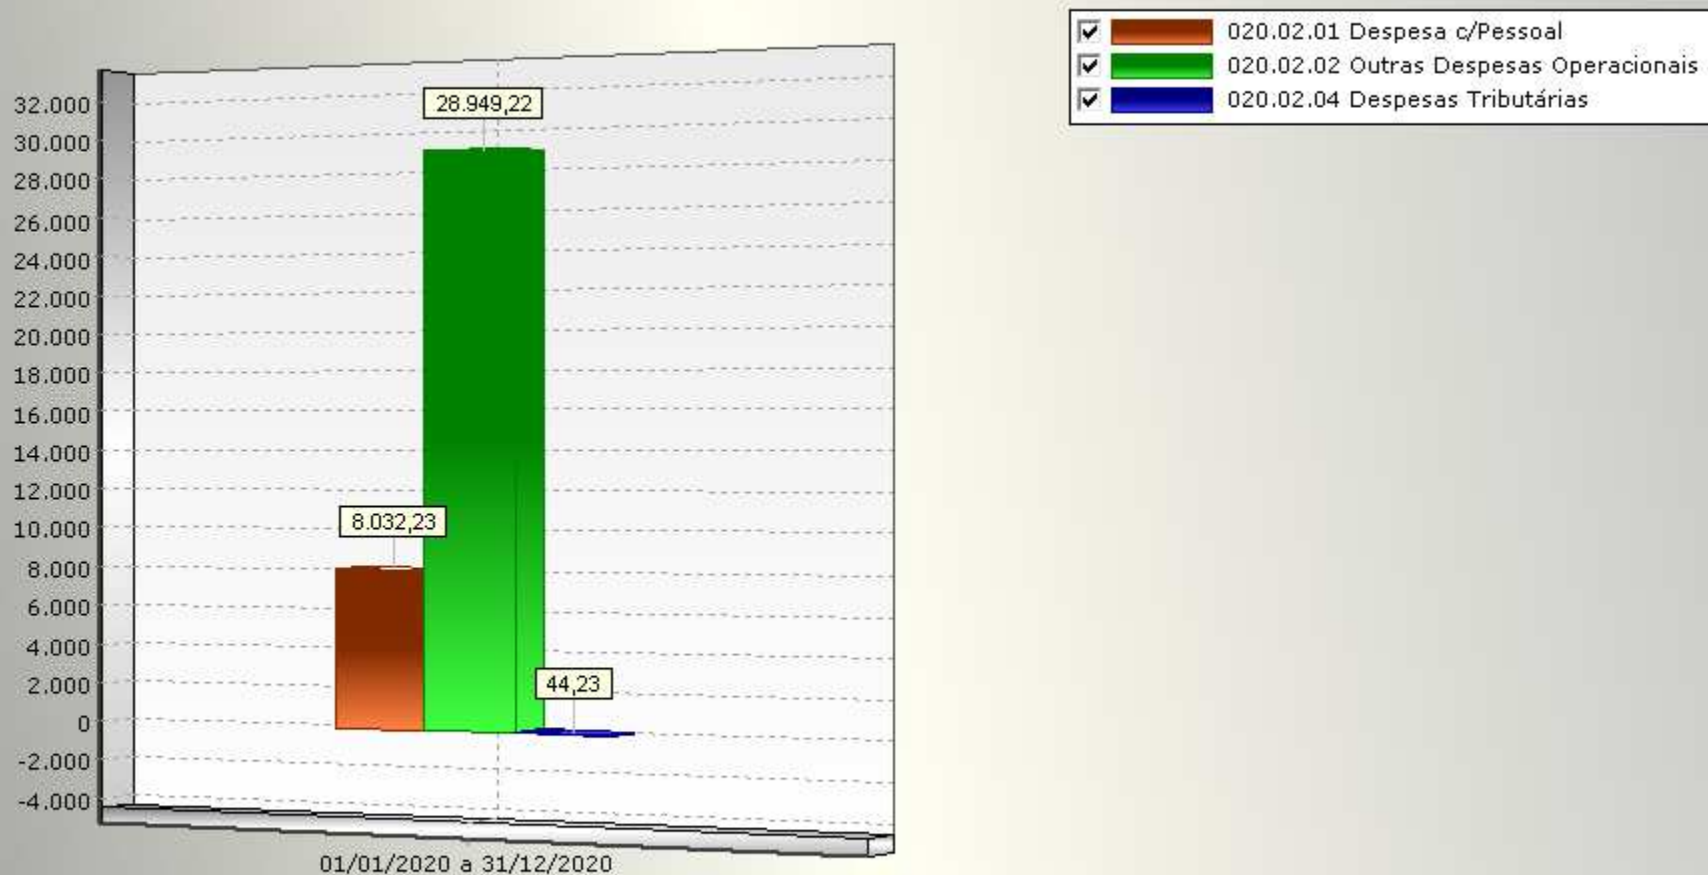

Análise Vertical e Horizontal DRE

Empresa: ACADEMIA CEARENSE DE ENGENHARIA - CNPJ: 24.205.873/0001-07

DRE

DOAR 2020